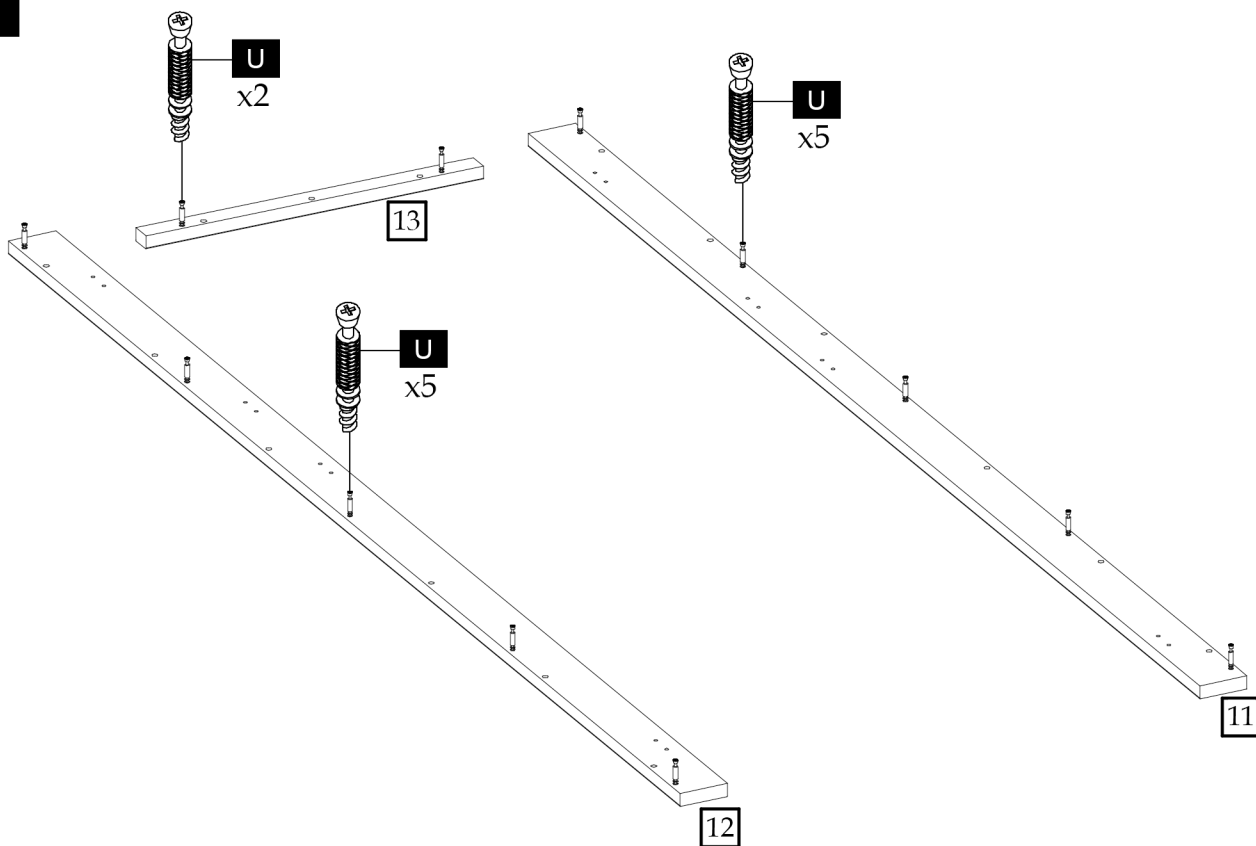

SUDBURY

Typ V

1	683	418	65	1	1003	2/3
2	1980.5	376.5	16	1	1001	1/3
3	1980.5	376.5	16	1	1004	1/3
4	606	356.5	16	1	1005	1/3
5	606	50	16	1	1007	1/3
6	606	374.5	16	1	1008	2/3
7	605	60	16	1	1021	1/3
8	605	356	16	4	N/A	1 1/3 / 2/3
9	1258	620	3	1	N/A	1/3
10	678	620	3	1	N/A	1/3
11	1980	70	19	1	3001	1/3
12	1980	70	19	1	3002	1/3
13	499	30	19	1	3003	2/3
14	649	495	19	1	3004	3/3
15	1189	495	19	1	3005	3/3

2

3

4

5

13