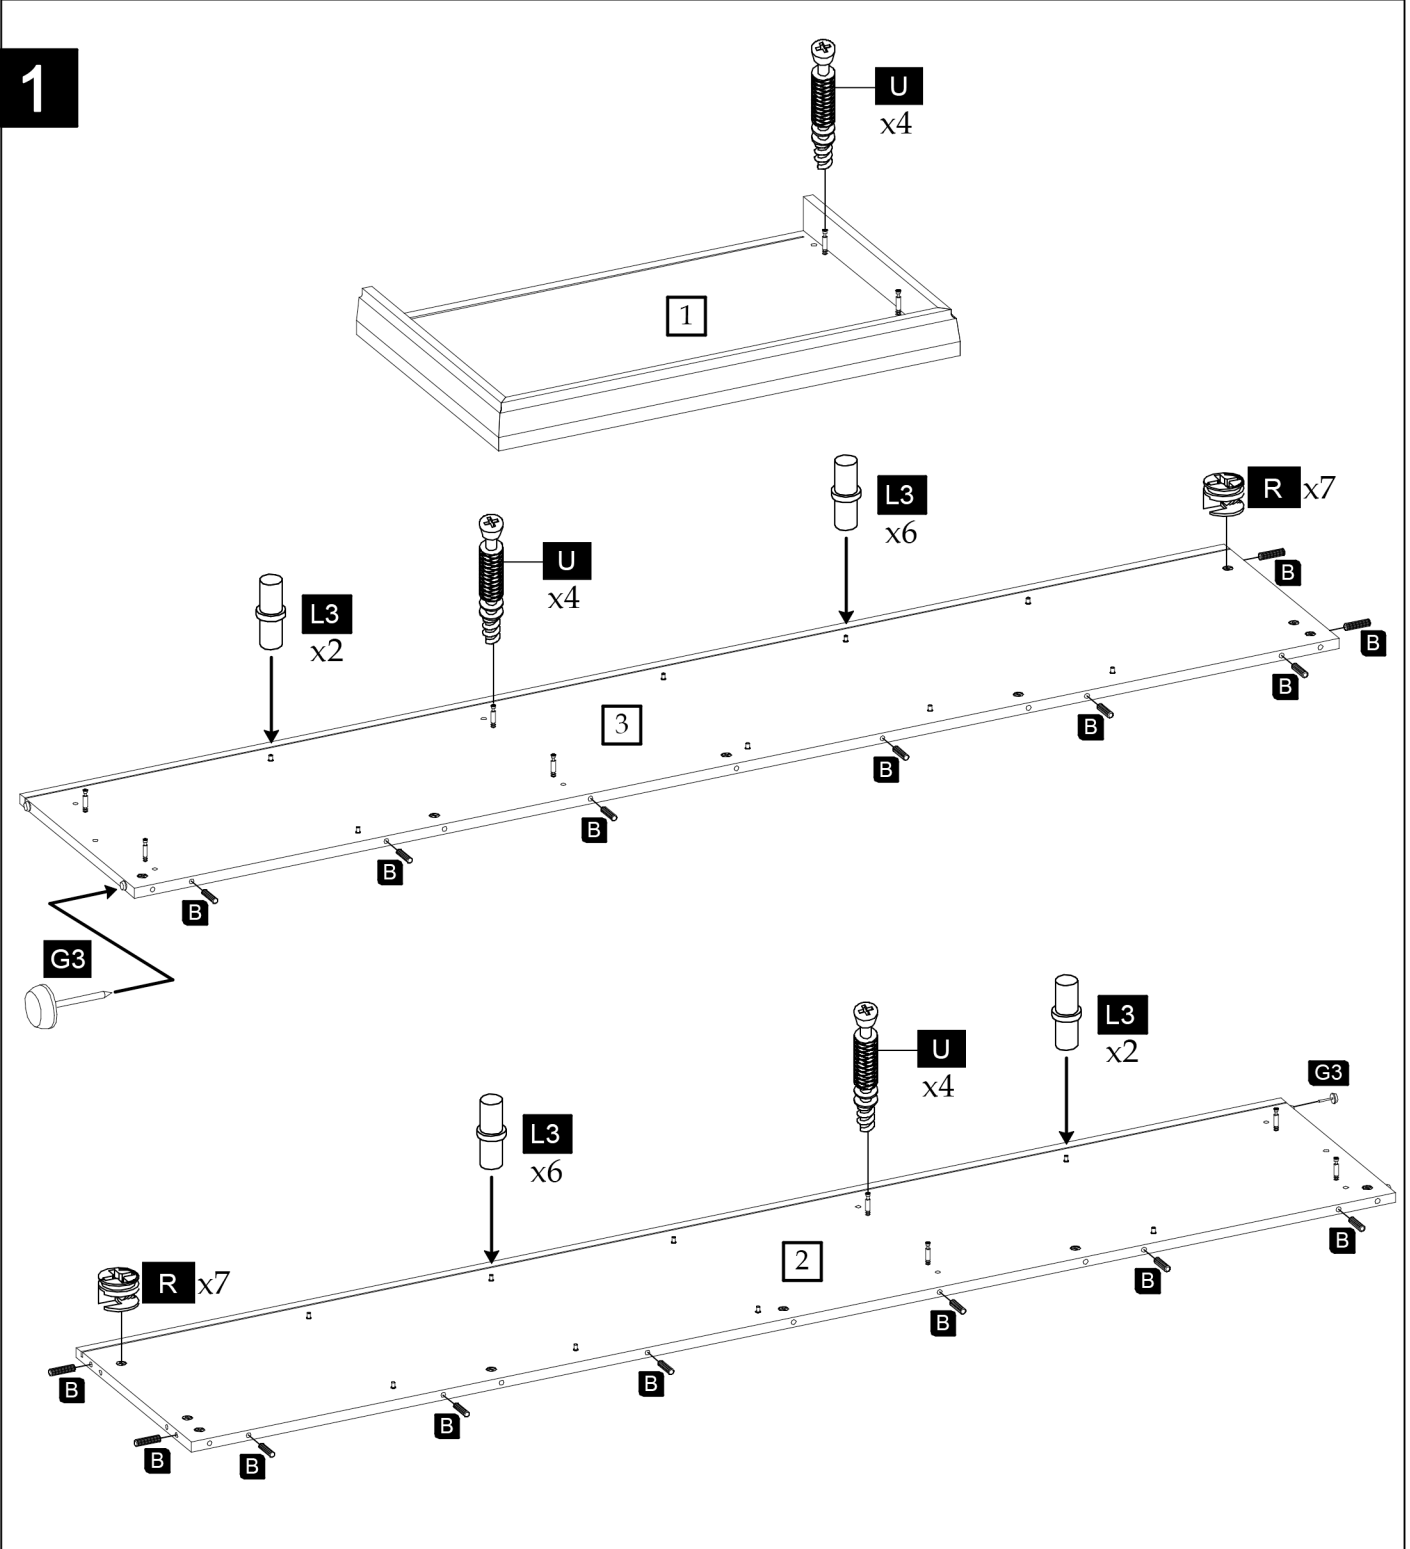

SUDBURY

Typ V

1	683	418	65	1	1003	2/3
2	1980.5	376.5	16	1	1001	1/3
3	1980.5	376.5	16	1	1004	1/3
4	606	356.5	16	1	1005	1/3
5	606	50	16	1	1007	1/3
6	606	374.5	16	1	1008	2/3
7	605	60	16	1	1021	1/3
8	605	356	16	4	N/A	1 1/3 / 2/3
9	1258	620	3	1	N/A	1/3
10	678	620	3	1	N/A	1/3
11	1980	70	19	1	3001	1/3
12	1980	70	19	1	3002	1/3
13	499	30	19	1	3003	2/3
14	649	495	19	1	3004	3/3
15	1189	495	19	1	3005	3/3

2

3

4

5

13